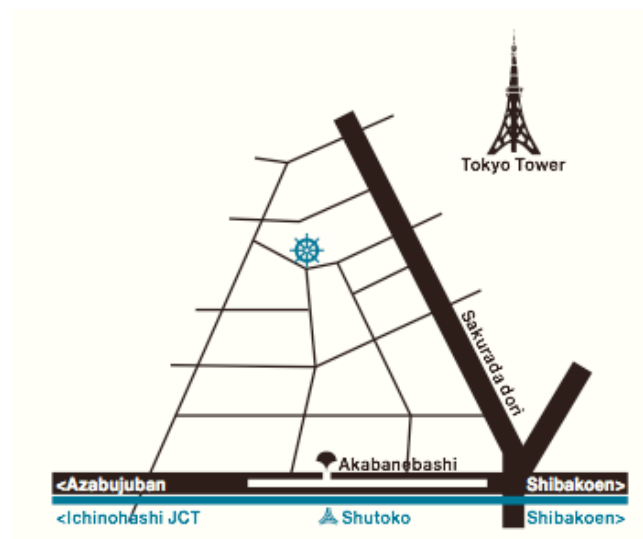

#### 【参加費】

各クラス：6,500円/class（税込）

セミナー：7,500円/seminar（税込）

好きなクラス 3つセレクト 18,000円（税込）

※セミナーを除く

場所：“DOGSHIP Harbor”

東京都港区東麻布 1-8-13 2F

駐車場：最寄りに複数あり（右図参照）

電車：都営大江戸線赤羽橋駅中之橋口出口

徒歩3分

地下鉄メトロ日比谷線神谷町駅2番出口

徒歩7分